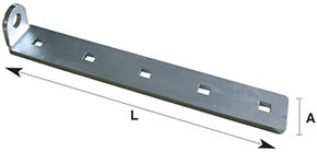

OCCHIOLI PORTA LUCCHETTI MINUTEX 963 VERTICALI

Accessori di chiusura per lucchetti in acciaio zincato.

P.Cat.	Codice	Descrizione	U.M.	Conf.	Listino
204	606680	OCCHIOLI MINUTEX 963 VERTICALI CM25	PZ	10	

OCCHIOLI PORTA LUCCHETTI MINUTEX 943 ORIZZONTALI

Accessori di chiusura per lucchetti in acciaio zincato.

P.Cat.	Codice	Descrizione	U.M.	Conf.	Listino
204	606682	OCCHIOLI MINUTEX 943 ORIZZONT. CM25	PZ	10	